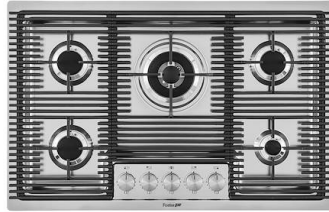

## ACCESSOIRES OPTIONNELS

**Cuvette blanche**  
8153 100

**Griglia Black**  
8100 651

**Panier à vaisselle inox**  
8100 201

**Panier en acier inoxydable**  
8612 000

**Planche de découpe en HPDE**  
8657 001

## LES APPARIEMENTS RECOMMANDÉS

**Mitigeur Omega Plus**  
8497 020

**Table de cuisson Milanello 5F**  
7682 000